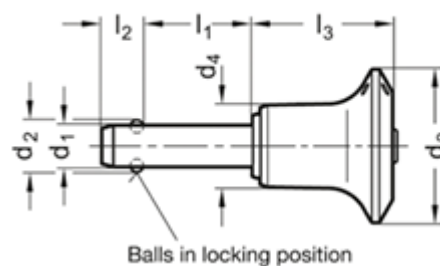

Varenummer: 2011392090
Beskrivelse: E+G rustfast kugle låsepal
GN 113.9-20-90

Mål

Application example

d1	= 20
d2	= 24.8
d3	= 38
d4	= 23.4
l1	= 90
l2	= 17
l3	= 42.6
Load i (N)	= 244

Vægt i (g) = 397